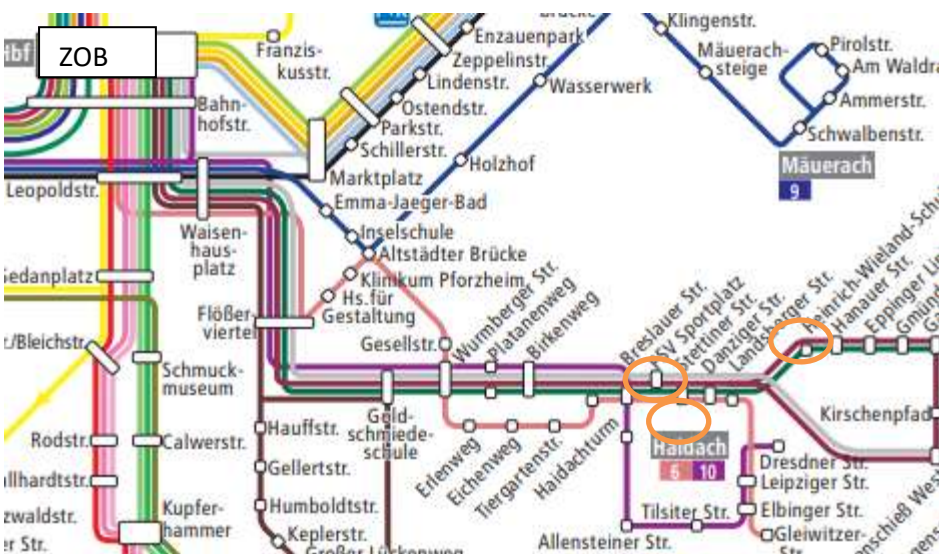

## Überblick

Karte: <https://www.google.de/maps/@48.8874832,8.7312216,16z>, 15.9.18

-  Ausstiege
-  Ziel
-  Weg zur Schule

### Ausstieg FSV-Sportplatz (Regionalbus 763)

Beim Ausstieg am FSV-Sportplatz gehen Sie anschließend durch die Unterführung und folgen dem Weg abwärts. Passieren Sie die Pestalozzi-Schule und biegen Sie zwischen der Sportanlage und der Konrad-Adenauer-Realschule in den Weg nach rechts ab. Hier treffen Sie genau auf die JWS.

### Ausstieg Stettiner oder Breslauer Straße (Stadtbuslinie 6, 10)

Gehen Sie zur Wurmberger Straße nach unten. Unterqueren Sie die Wurmberger Straße und folgen dem Weg abwärts. Passieren Sie die Pestalozzi-Schule und biegen Sie zwischen der Sportanlage und der Konrad-Adenauer-Realschule in den Weg nach rechts ab. Hier treffen Sie genau auf die JWS.

### Ausstieg Heinrich-Wieland-Schule (63)

Folgen Sie der Graf-Letrum-Straße abwärts. Biegen Sie dann links in die Kaulbachstraße ein. Nach ca. 200 m sind Sie am Ziel.

Ausschnitt aus: <https://www.vpe.de/pdf/fp/liniennetz/liniennetzpforzheim.pdf>, 13.9.18